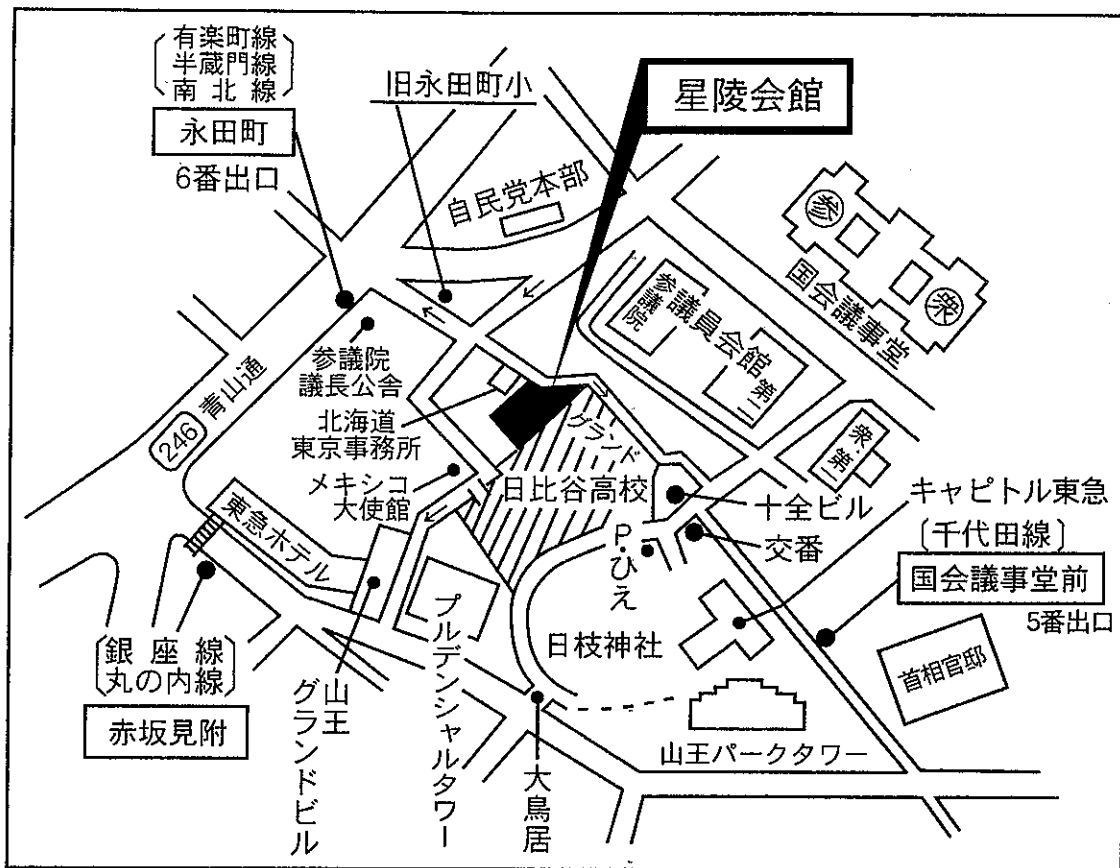

星陵会館のご案内

☆交通(地下鉄)のご案内

有楽町線、半蔵門線、南北線 永田町駅下車 6番出口…徒歩 3分

千代田線 国会議事堂前駅下車 5番出口……………徒歩 5分

南北線 溜池山王駅下車 (国会議事堂前駅 5番出口) …徒歩 5分

銀座線、丸の内線 赤坂見附駅下車……………徒歩 6分

財団法人 **星 陵 会**

(都立日比谷高等学校隣)